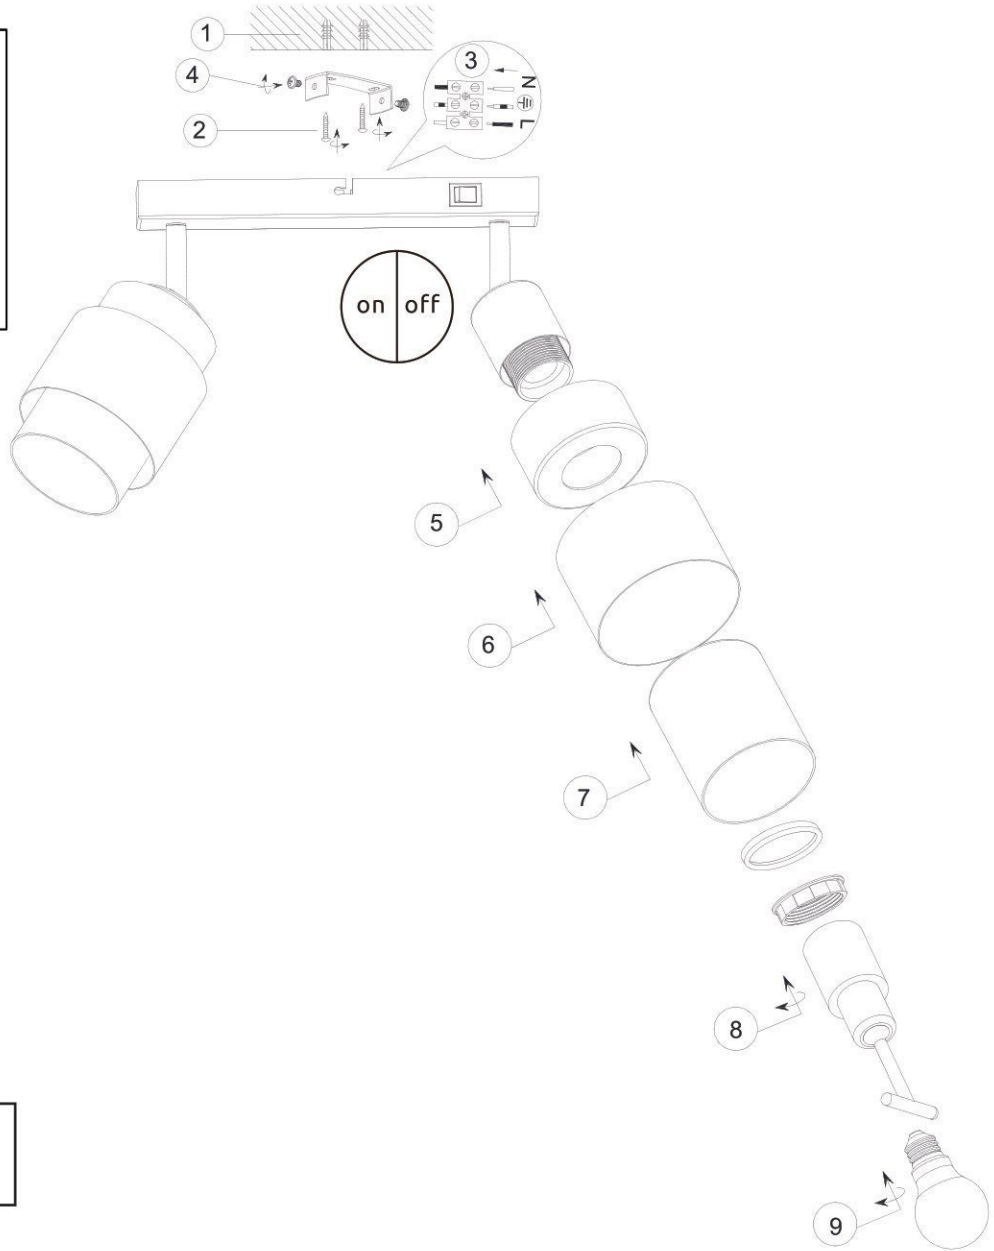

**B**

2x MAX 40W E27  
230V~ 50Hz